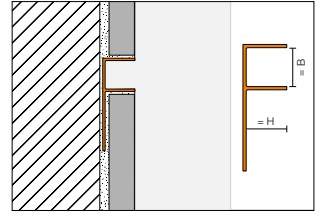

**TSLA**  
açık antrasit

**TSDA**  
koyu antrasit

**TSR**  
kızıl-kahve

**Schlüter®-QUADEC-AC****Schlüter®-RONDEC-AC****Schlüter®-JOLLY-AC****Schlüter®-DECO-SG****Yükseklikler**

<b>Schlüter®-TRENDLINE</b>				
<b>Alü. renkli boyalı</b>				
<b>H = mm</b>	<b>Schlüter®-QUADEC-AC</b>	<b>Schlüter®-RONDEC-AC</b>	<b>Schlüter®-JOLLY-AC</b>	<b>Schlüter®-DECO-SG</b>
4,5	•			
6	•	•	•	
8	•	•	•	•
10	•	•	•	•
11	•	•	•	•
12,5	•	•	•	•
14			•	
16			•	
21			•	