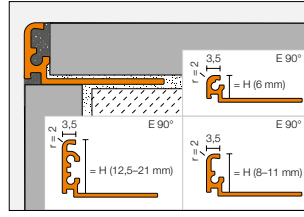

**TSLA**  
açık antrasit

**TSDA**  
koyu antrasit

**TSR**  
kızıl-kahve

**Schlüter®-QUADEC-AC****Schlüter®-RONDEC-AC****Schlüter®-JOLLY-AC****Schlüter®-DECO-SG****Yükseklikler**

<b>Schlüter®-TRENDLINE</b>				
<b>Alü. renkli boyalı</b>				
<b>H = mm</b>	<b>Schlüter®-QUADEC-AC</b>	<b>Schlüter®-RONDEC-AC</b>	<b>Schlüter®-JOLLY-AC</b>	<b>Schlüter®-DECO-SG</b>
4,5	•			
6	•	•	•	
8	•	•	•	•
10	•	•	•	•
11	•	•	•	•
12,5	•	•	•	•
14			•	
16			•	
21			•	