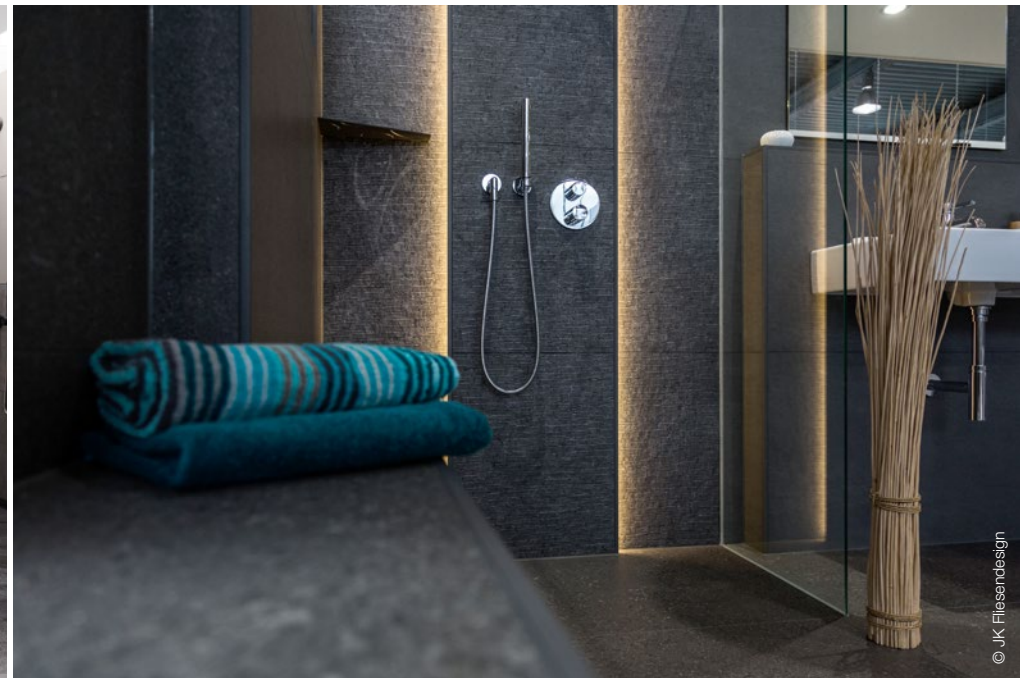

... kolaylaştı

Mekanlar yaratın ve biçimlendirin

Schlüter®-KERDI-BOARD

- ✓ Su geçirmez ve sıcaklığa dayanıklı
- ✓ Her türlü zeminde uygulanabilir
- ✓ İnce yatak harcı oluşturmak için elyaf yüzey
- ✓ Genel yapı denetim test sertifikalı (abP) kompozit su yalıtımı
- ✓ Kompozit su yalıtım olarak CE işaretli Avrupa onayı
- ✓ Toz çıkarmadan kolay kesim (maket bıçağı)
- ✓ Baskılı kesim mastarı
- ✓ Hafif, dolayısıyla taşınması kolay
- ✓ Isı yalıtımlı
- ✓ Çimento / cam yünü içermez
- ✓ Farklı panel kalınlıklarında sunulur