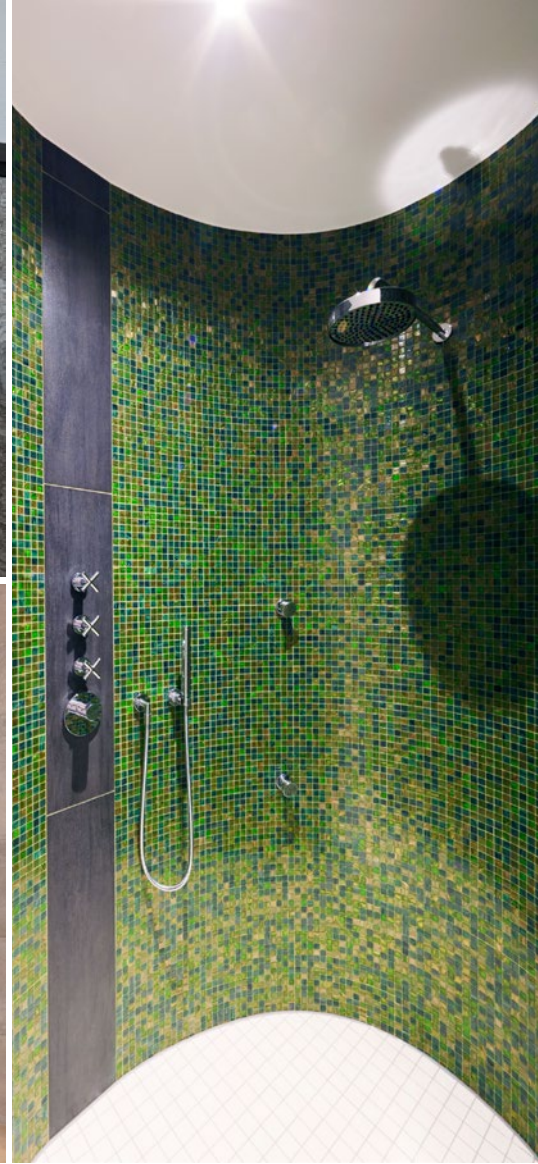

Yaratıcı fikirleriniz için esin kaynağı